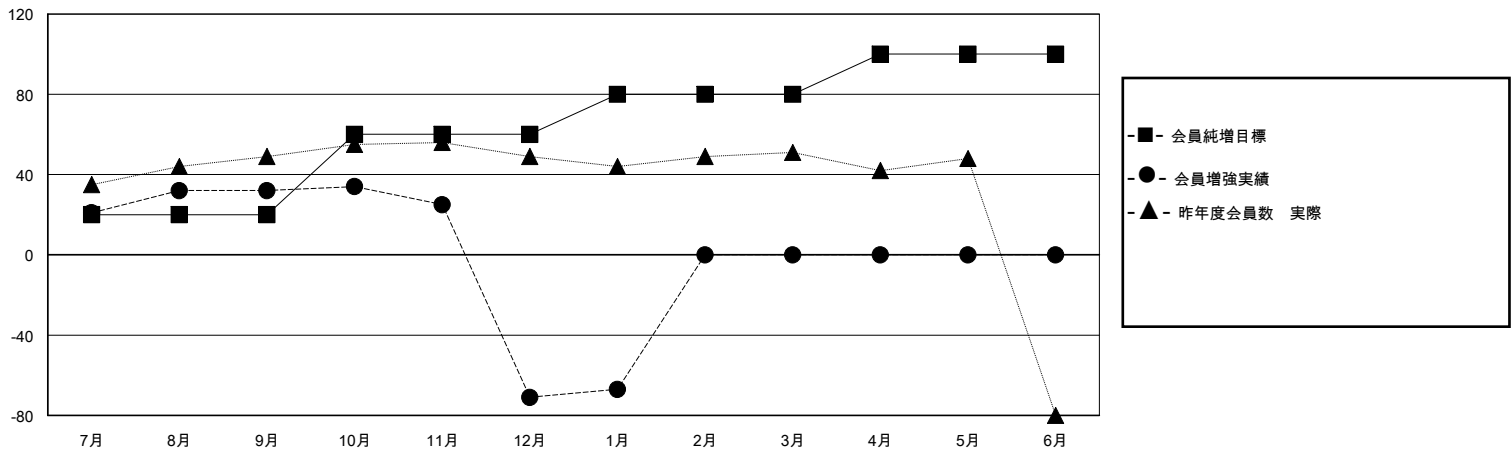

# MONTHLY MEMBERSHIP PROGRESS REPORT

District 334 E

Results as of: 1/31/2024

GMT:

地域 JAPAN

GMT会則地域

クラブ				名			
結果: 2023-2024				結果: 2023-2024			
四半期	新クラブ目標	新クラブ	解散クラブ	四半期	会員純増目標	会員増強実績	退会者(転籍を含む)実際
7月/8月/9月	0	0	0	7月/8月/9月	20	63	26
10月/11月/12月	1	0	0	10月/11月/12月	40	18	121
1月/2月/3月	0	0	0	1月/2月/3月	20	12	8
4月/5月/6月	0	0	0	4月/5月/6月	20	0	0

新クラブ目標及び実績累計

会員目標及び実績累計

解散クラブ: 0	28 CLUBS OF 47 一名以上の新会員を登録	男女別 男性 1,550 (72.16%) 女性 598 (27.84%)
退会者 物故会員 12 クラブ解散 0 その他 143 合計 155	<a href="#">会員累計データを見るには、ここをクリック</a>	世帯主/家族会員合計 880 国際会費半額の家族会員 487